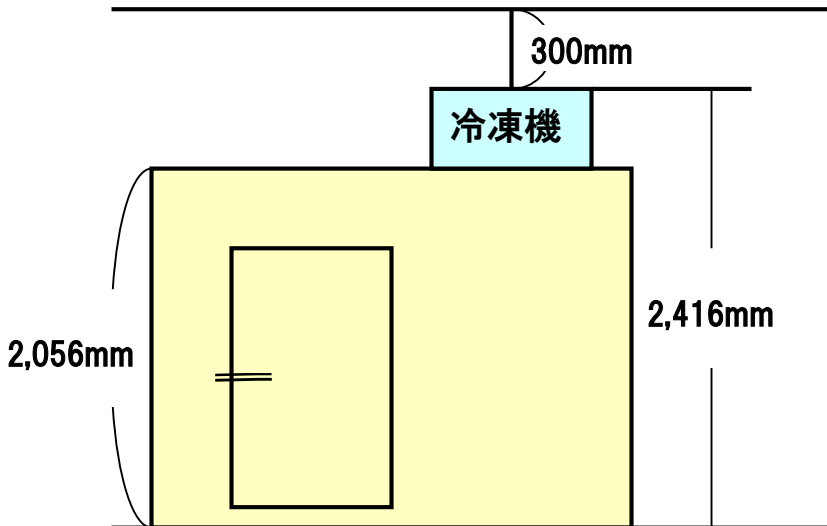

冷蔵庫(三菱)2.0坪用

天井 2.716mm 以上

床