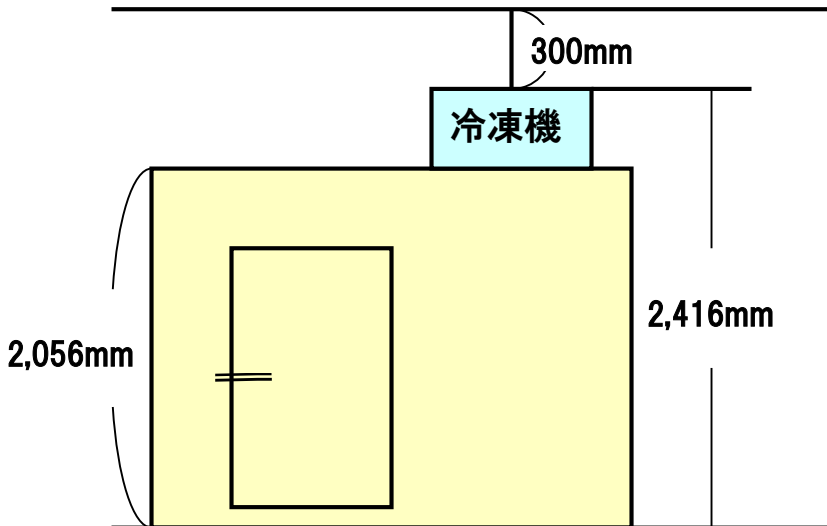

冷蔵庫(三菱)0.5坪用

天井 2.716mm 以上

床