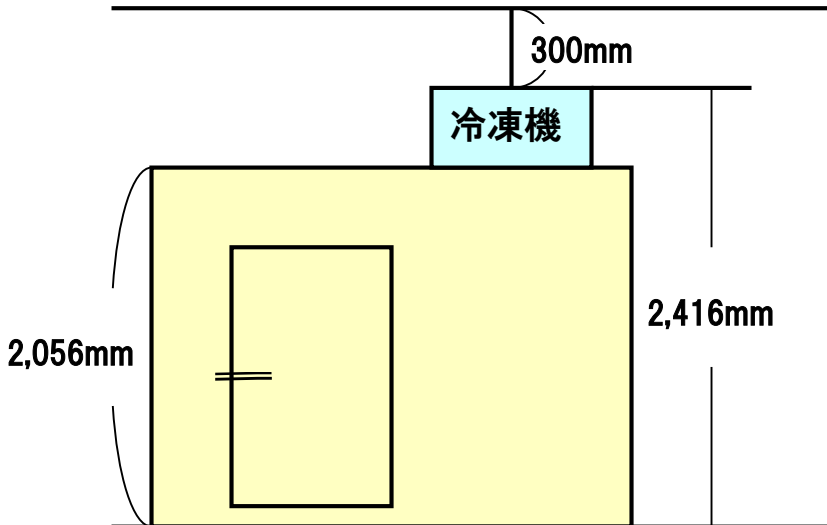

冷蔵庫(三菱)1.0坪用

天井 2.716mm 以上

床