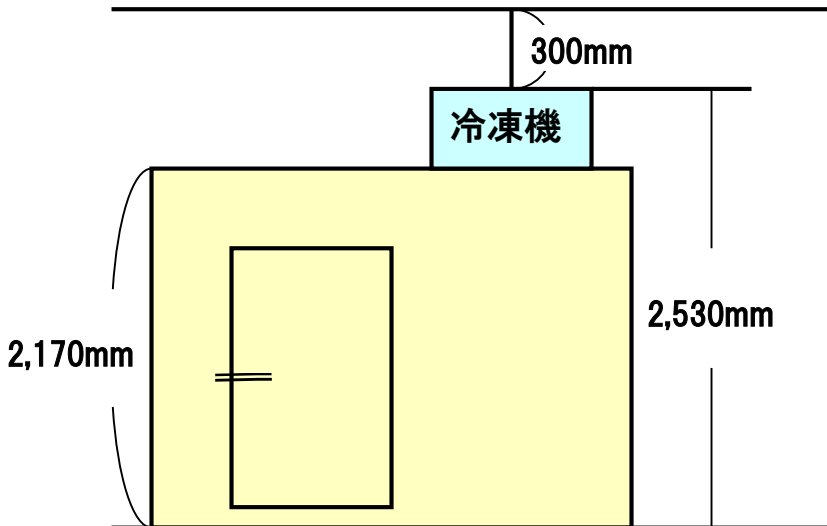

冷凍庫(三菱保冷)1.0坪用

天井 2.830mm 以上

床