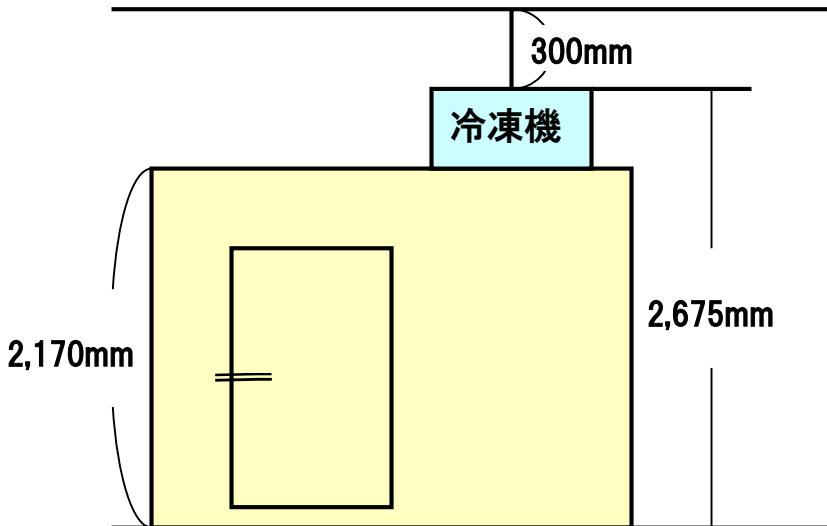

冷凍庫(三菱)1.0坪用

天井 2.975mm 以上

床